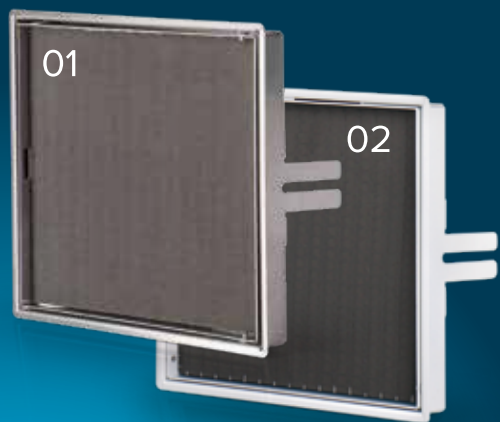

DOSTĘPNE RODZAJE FRONTÓW

dopasowane do indywidualnych potrzeb

- 01 Drzwiczki pod zabudowę płytkami, stal nierdzewna szczotkowana z zamkiem magnetycznym (7900.700)
- 02 Drzwiczki pod zabudowę płytkami, białe, z zamkiem magnetycznym (7900.600)
- 03 Stal nierdzewna szczotkowana z zamykanymi drzwiczkami (7900.500)
- 04 Stal nierdzewna, biała, z zamykanymi drzwiczkami (7900.400)
- 05 Stal nierdzewna szczotkowana z mocowaniem magnetycznym (7900.300)
- 06 Stal nierdzewna o wysokim połysku z mocowaniem magnetycznym (7900.200)
- 07 Białe z mocowaniem magnetycznym (7900.100)